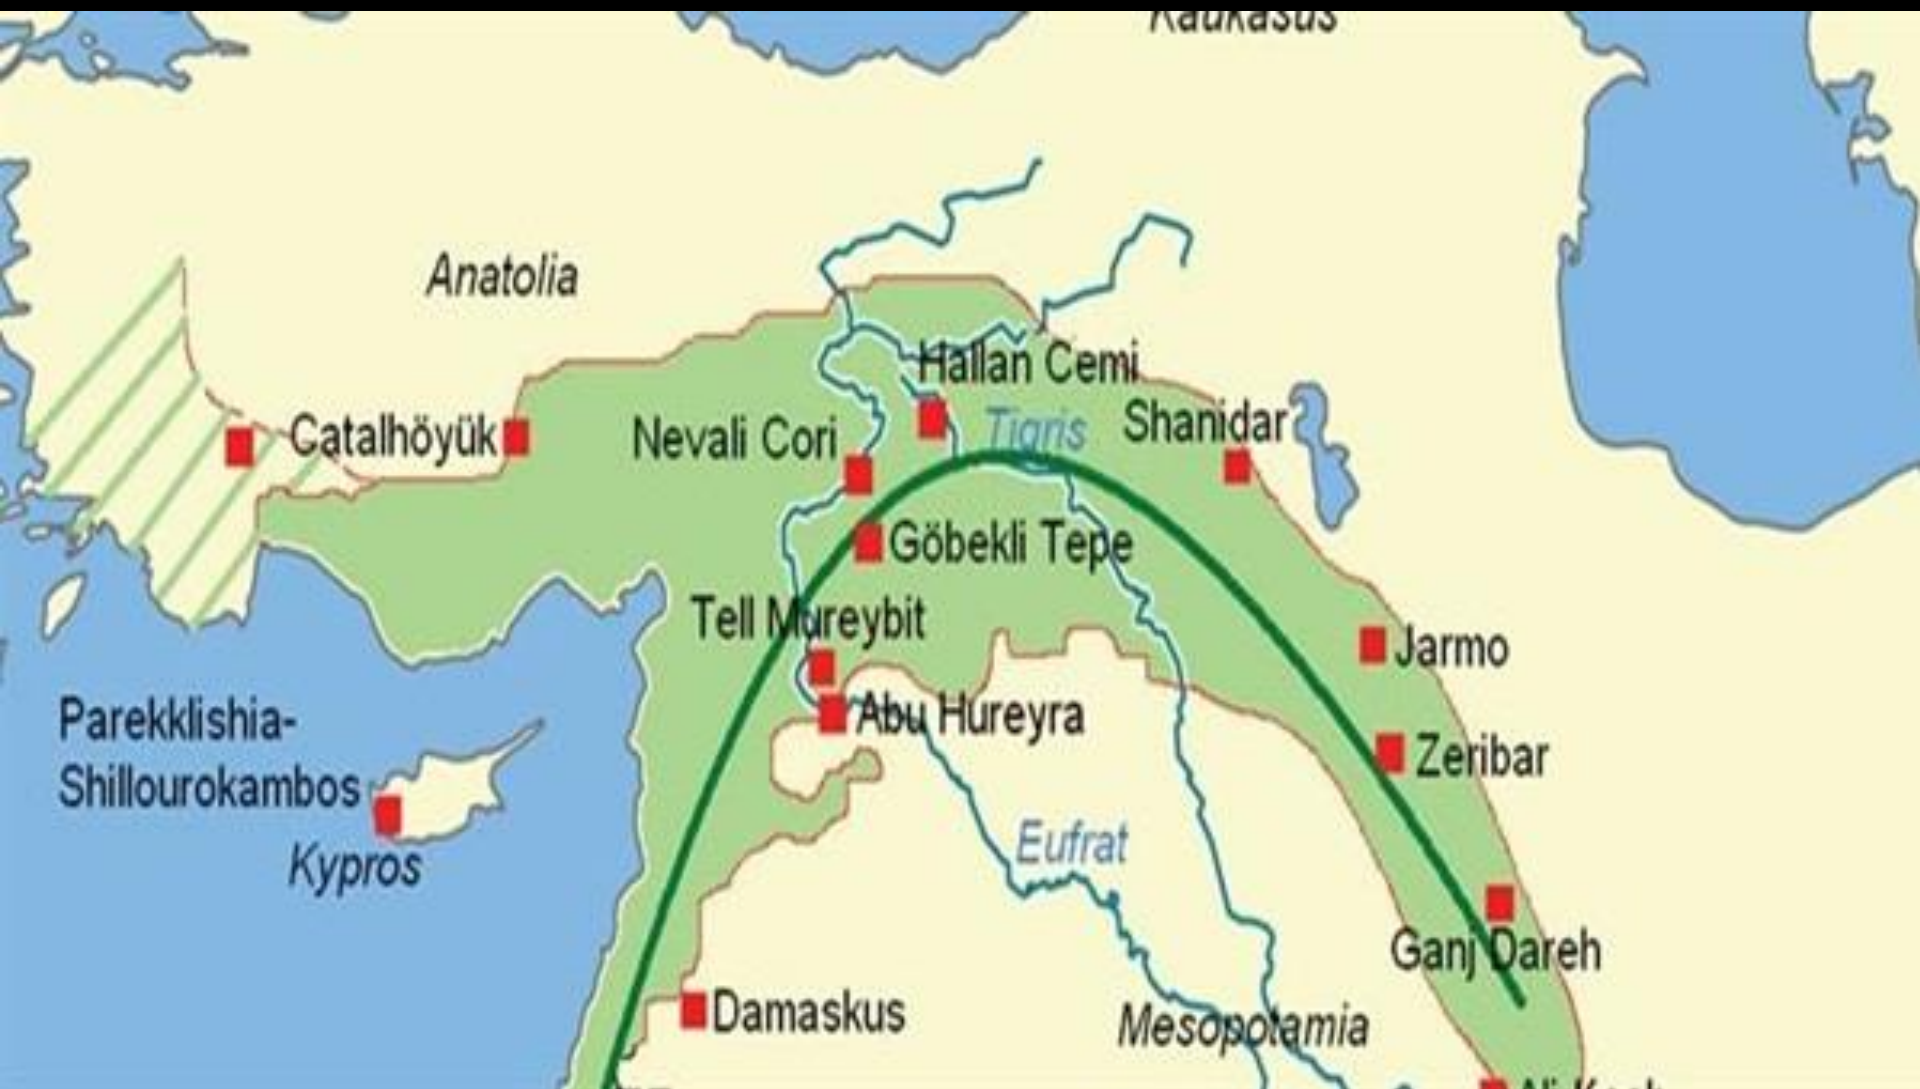

Bereketli Hilal